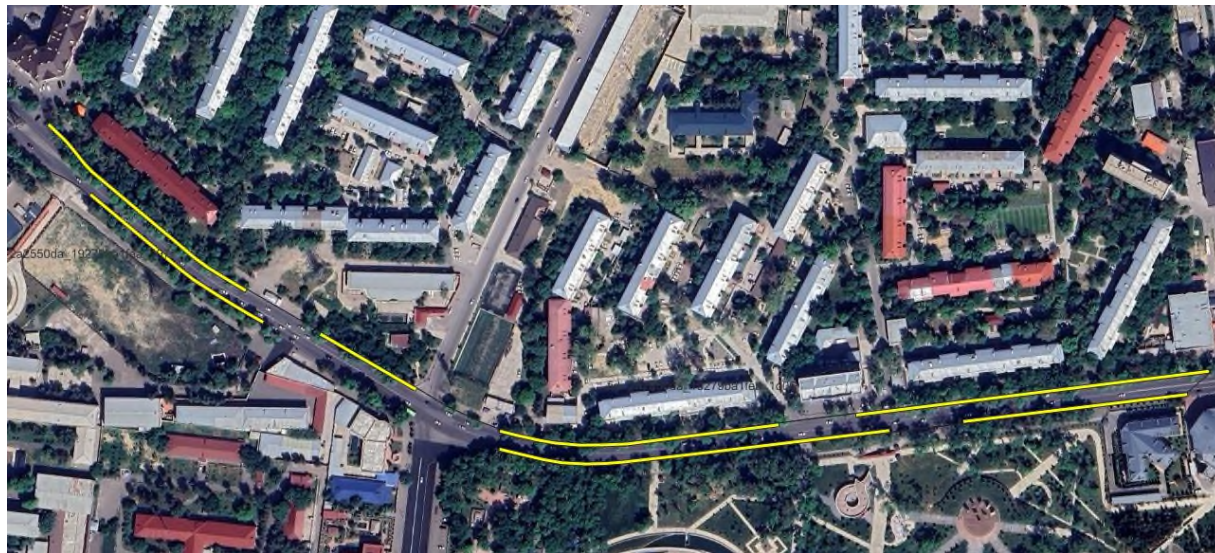

59	Olmazor	Qoraqamish ko'chasi	Sag'bon ko'chasidan Talabalar ko'chasiga qadar	0,5440	1	10:08:43:03:03:0109	0,2728
						10:08:44:03:02:0067	0,1535
						10:08:43:02:02:0069	0,1177