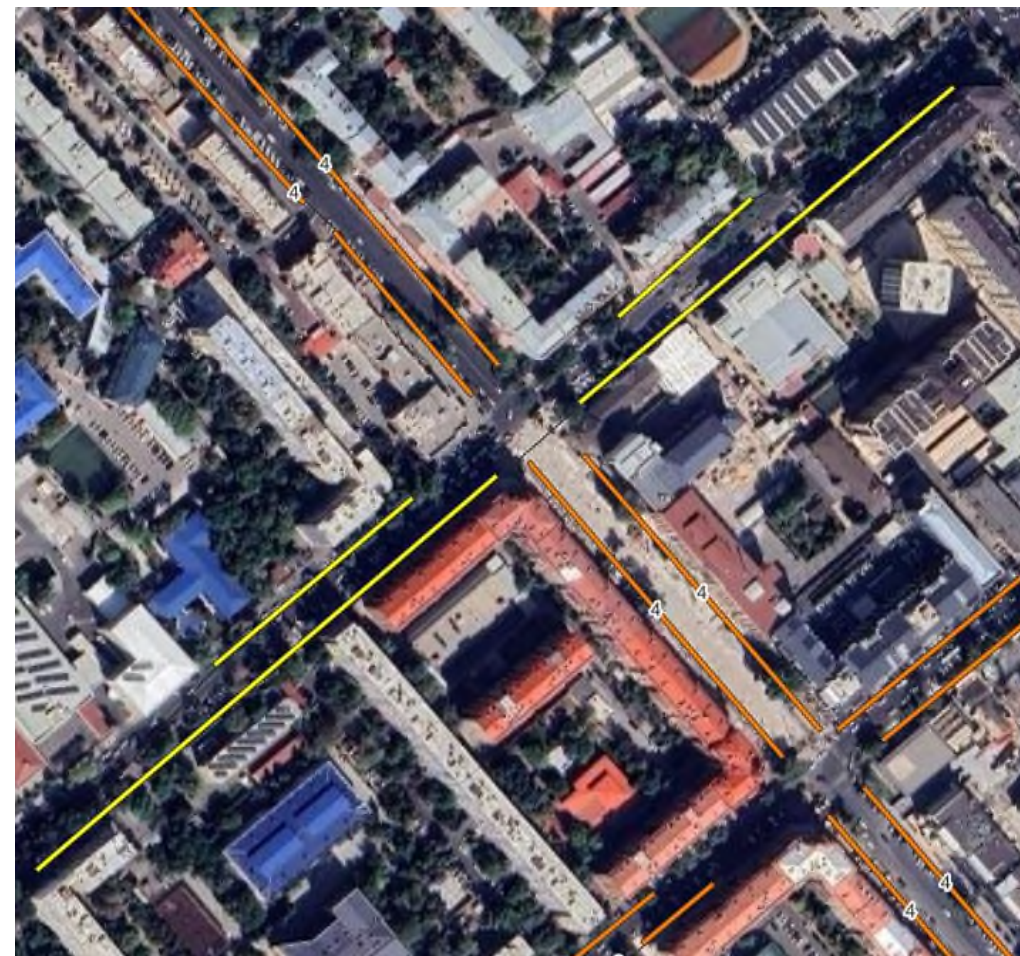

8	Mirobod	Fidokor ko'chasi	Mirobod ko'chasidan Amir Temur ko'chasiga qadar	0,3290	1	10:11:40:02:01:0196	0,1863
						10:11:40:02:02:0171	0,1427