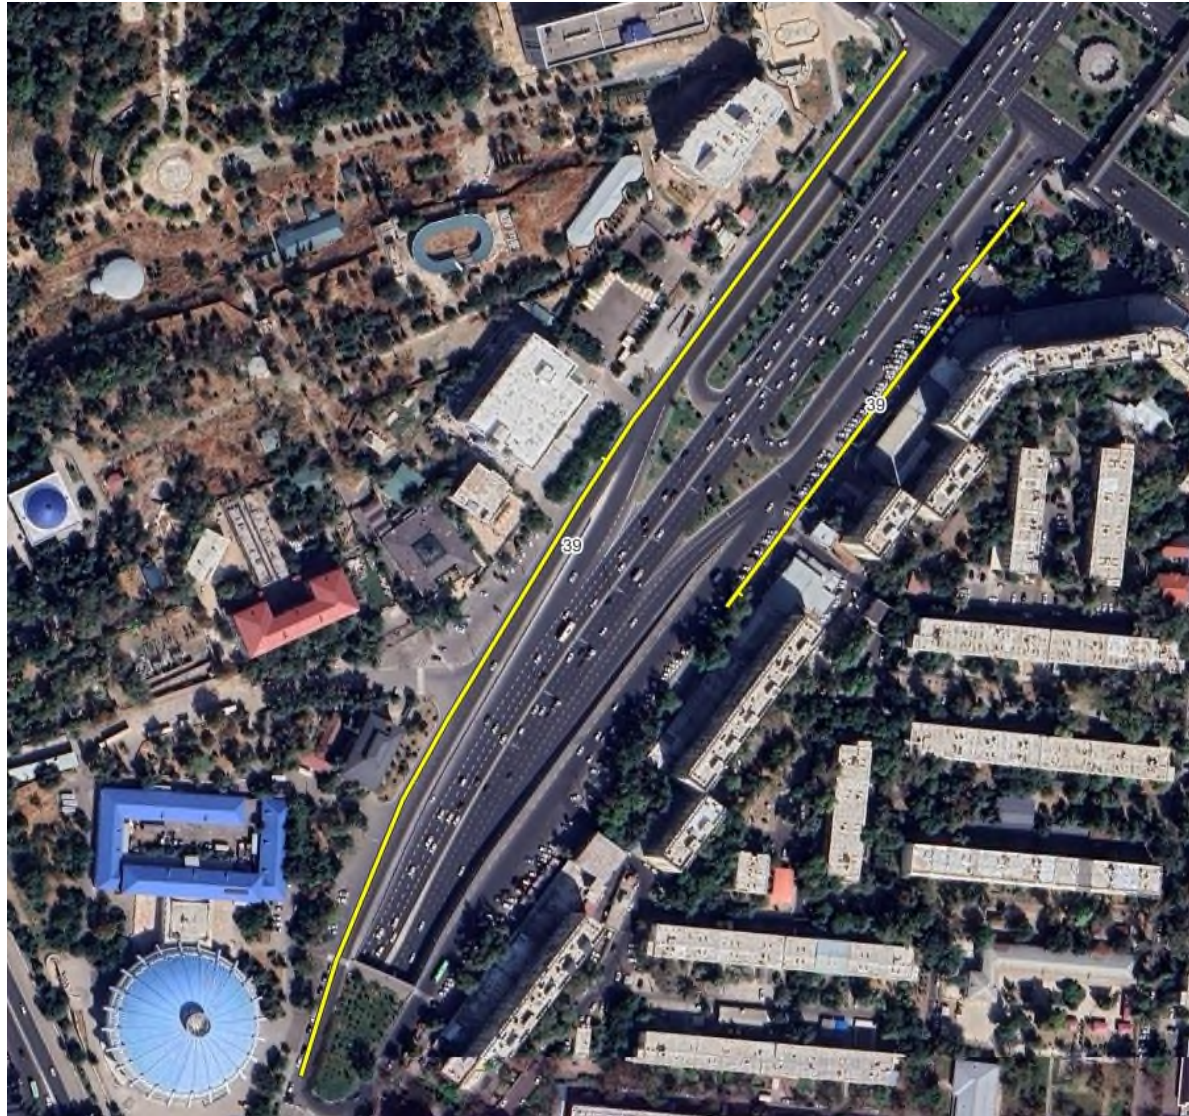

39	Shayxontohur	Sebzor ko'chasi	Alisher Navoiy ko'chasidan Abdulla Qodiriy ko'chasi kesishmasigacha	0,2055	1	10:10:41:01:02:0012	0,1441
						10:10:41:02:02:0057	0,0614