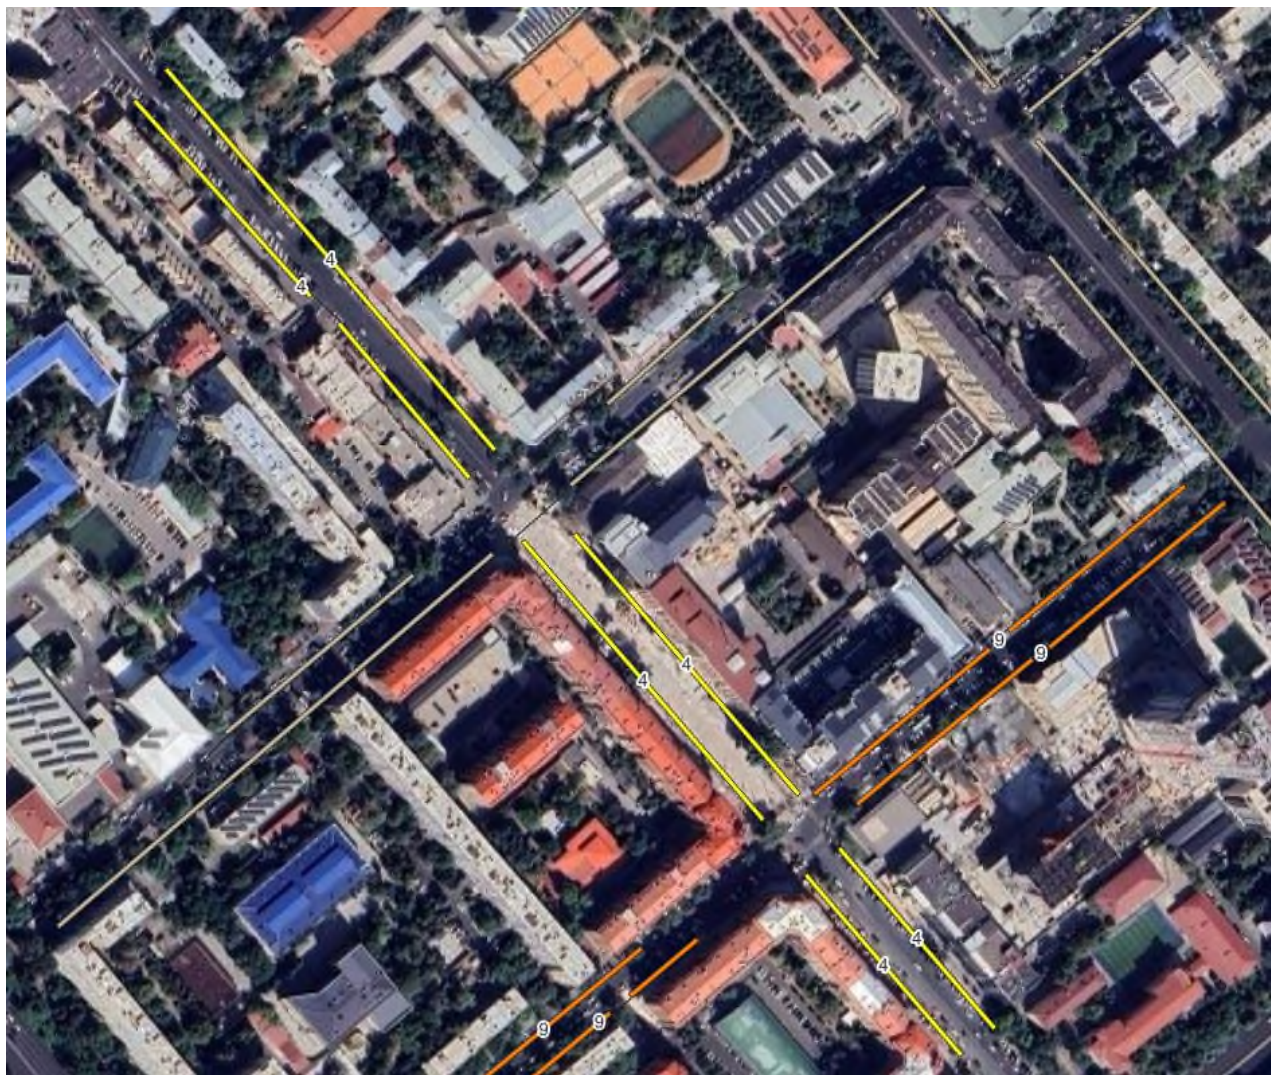

1	Mirobod	Shahrisabz 2-tor ko'chasi	Amir Temur ko'chasidan Shahrisabz ko'chasiga qadar	0,1140	1	10:11:40:01:01:0135	0,0548
						10:11:40:01:01:0137	0,0592

2	Mirobod	Shahrisabz tor ko'chasi	Sodiq Azimov ko'chasidan Shahrisabz ko'chasiga qadar	0,1280	1	10:11:40:01:01:0136	0,0128
						10:11:40:01:01:0142	0,0793
						10:11:40:01:01:0143	0,0358

3	Mirobod	Shahrisabz ko'chasi	Mirobod ko'chasidan Amir Temur ko'chasiga qadar	0,5055	1	10:11:40:01:02:0116	0,0729
						10:11:40:02:01:0193	0,069
						10:11:40:01:01:0156	0,1931
						10:11:40:01:02:0117	0,0635

4	Mirobod	Taras Shevchenko ko'chasi	Turkiston ko'chasidan Buxoro ko'chasigacha qadar	0,2768	1	10:11:40:02:01:0179	0,0598
						10:11:40:02:01:0180	0,0646
						10:11:40:02:01:0182	0,0441
						10:11:40:02:01:0183	0,0306
						10:11:40:02:01:0184	0,0473
						10:11:40:02:01:0189	0,0306