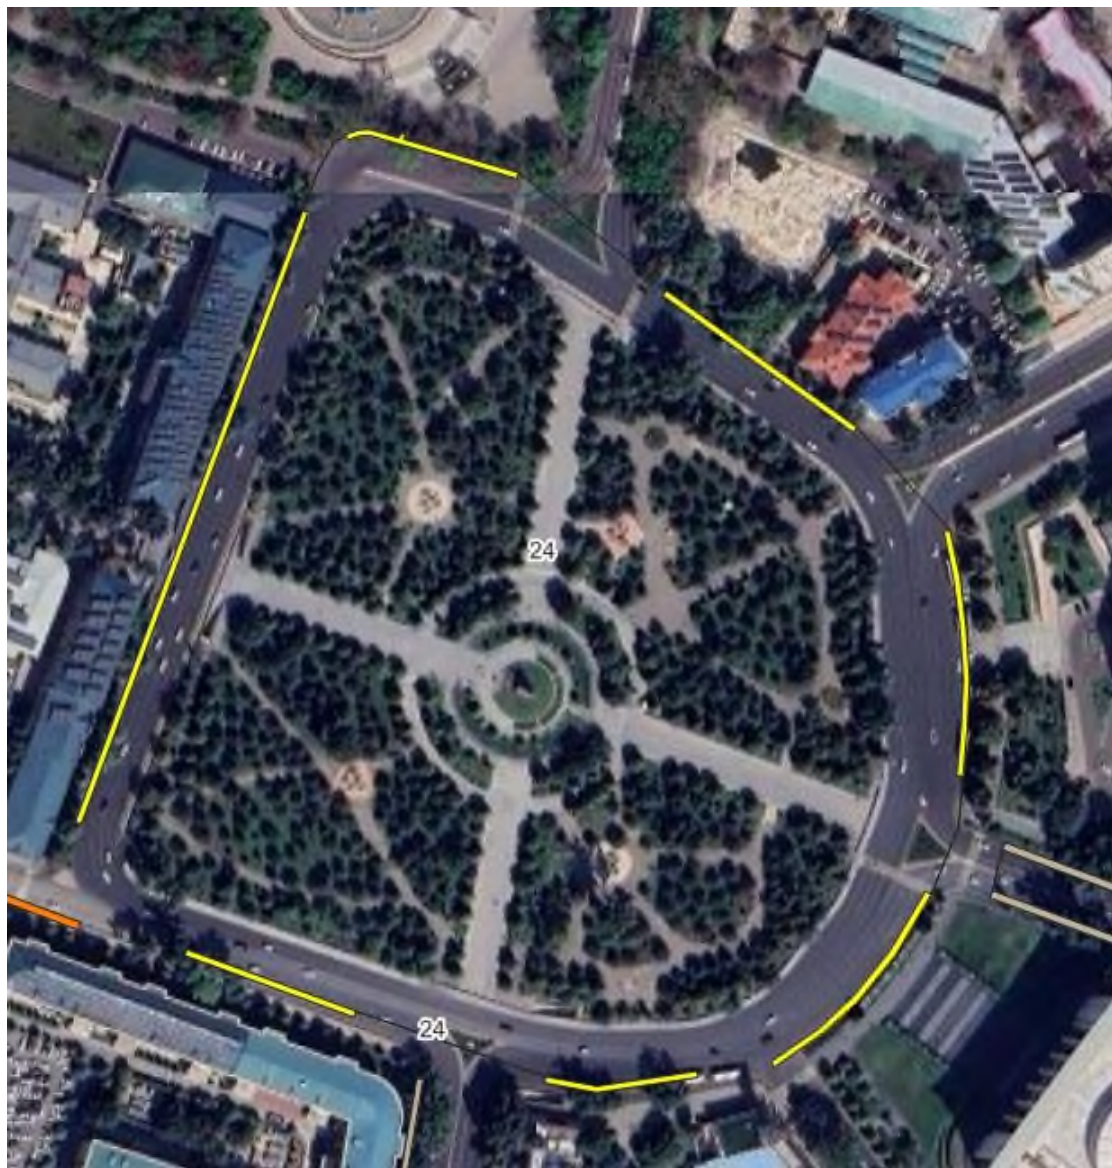

24	Yunusobod	Amir Temur ko'chasi	Amir Temur xiyoboni aylanma ko'chasi	0,1780	1	10:07:40:01:01:0098	0,147
						10:11:40:01:01:0150	0,015