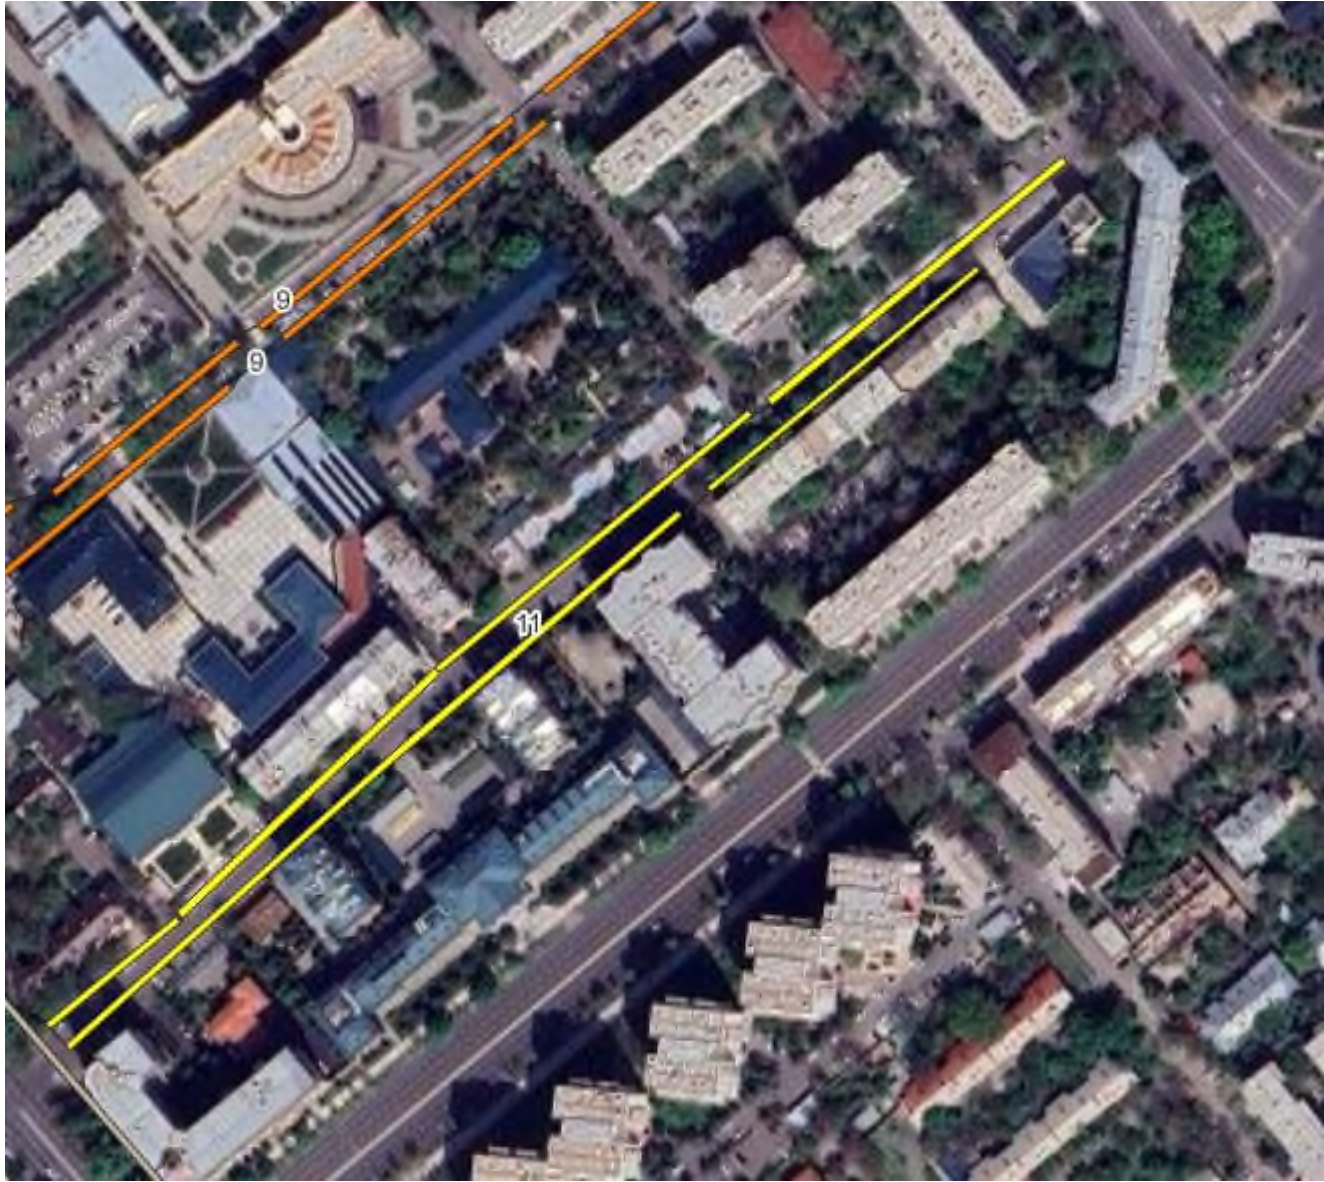

11	Mirobod	Moshtabib ko'chasi	Amir Temur ko'chasidan Istiqbol ko'chasiga qadar	0,2213	1	10:11:40:02:01:0191	0,2213