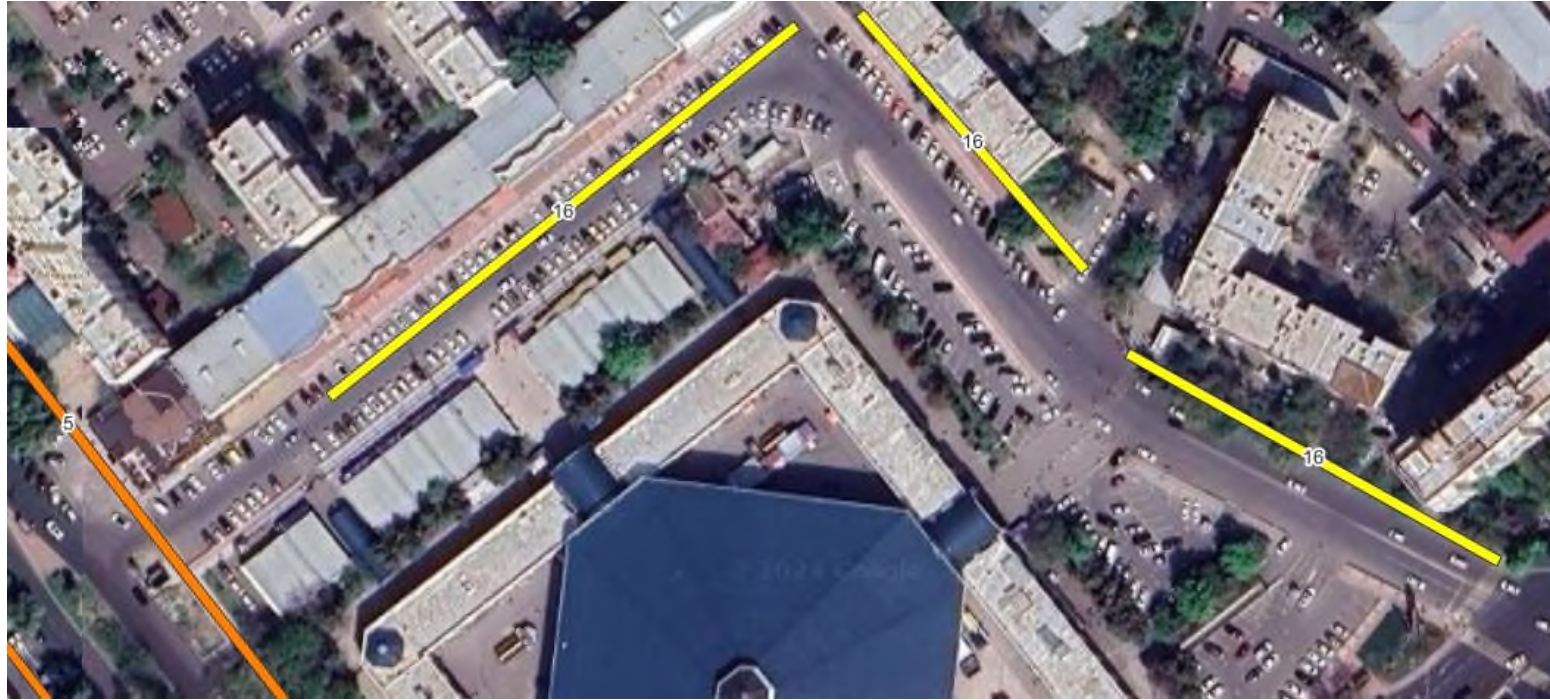

16	Mirotod	Avliyoota ko'chasi	Nukus ko'chasidan Mirotod ko'chasiga qadar	0,1518	1	10:11:40:02:02:0163	0,035
						10:11:40:02:02:0164	0,025
						10:11:40:02:02:0165	0,02