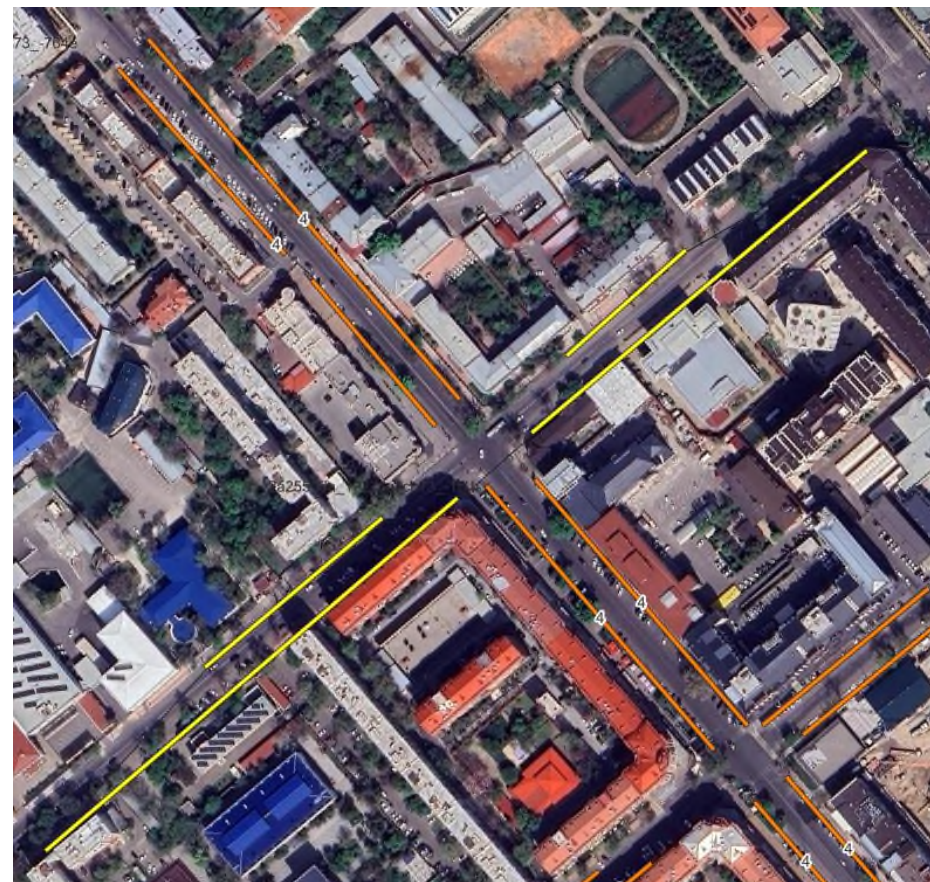

6	Mirobod	Soqiq Azimov ko'chasi	O'zbekiston ovozi ko'chasidan Amir Temur ko'chasiga qadar	0,4633	1	10:11:40:02:01:0194	0,1245
						10:11:40:01:01:0157	0,415